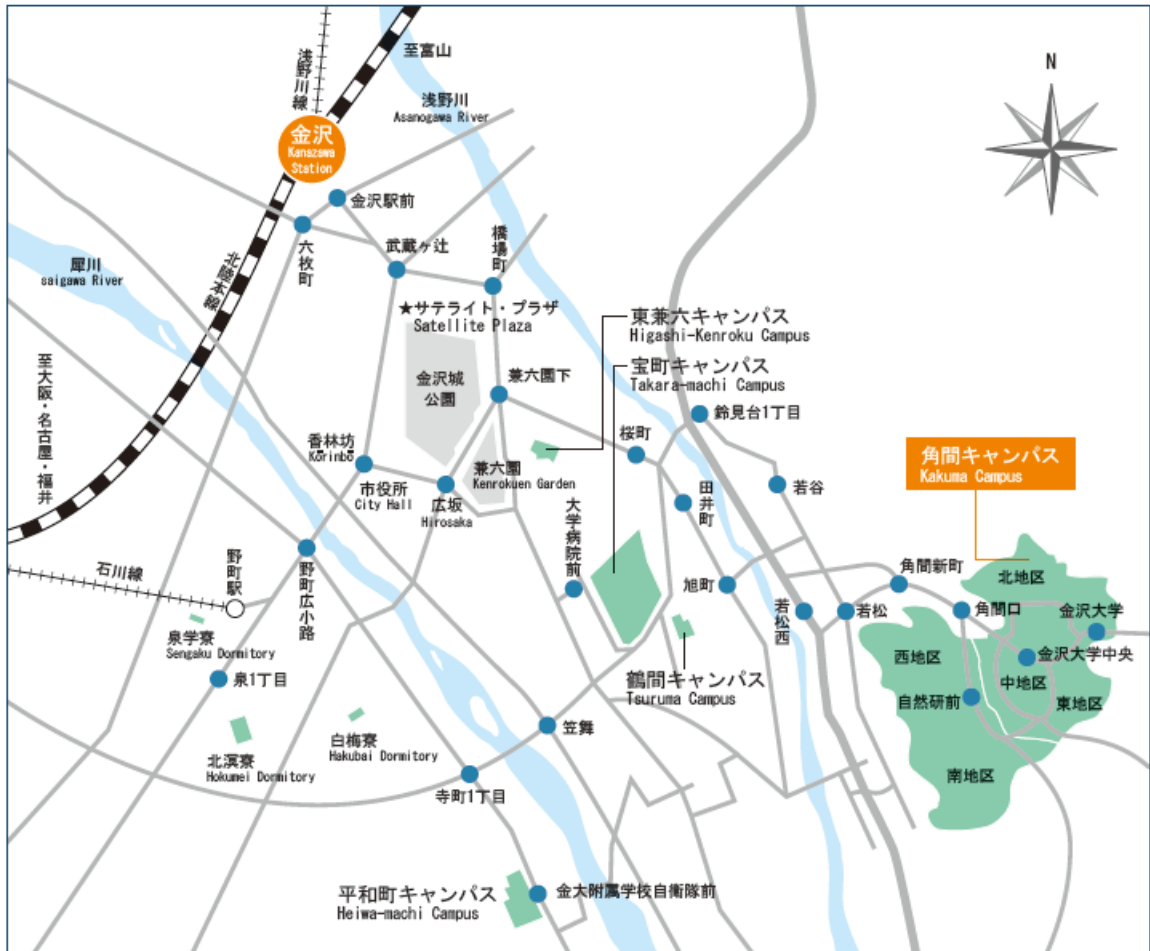

・ 金沢駅から角間キャンパスまでのアクセス

金沢駅兼六園口（東口）6番乗り場発 北陸鉄道バス 93・94・97系統 金沢大学行き（兼六園下経由）乗車、金沢大学バス停（終点）下車。所要時間約40分。

MAP

金沢大学角間キャンパス 地図

金沢大学角間キャンパス（北地区）地図